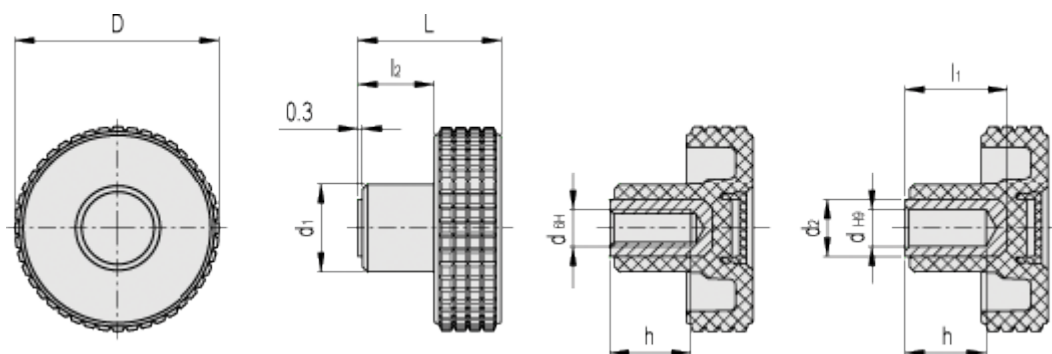

Varenummer: 23020345066

Beskrivelse: E+G Fingregreb MBT.60-B-10-C6, rød dækkappe

## Mål

D	= 61	l2	= 18.5
d1	= 23		
d2	= 16		
dH6	= -		
dH9	= 10		
h	= 25		
L	= 39		
l1	= 30		